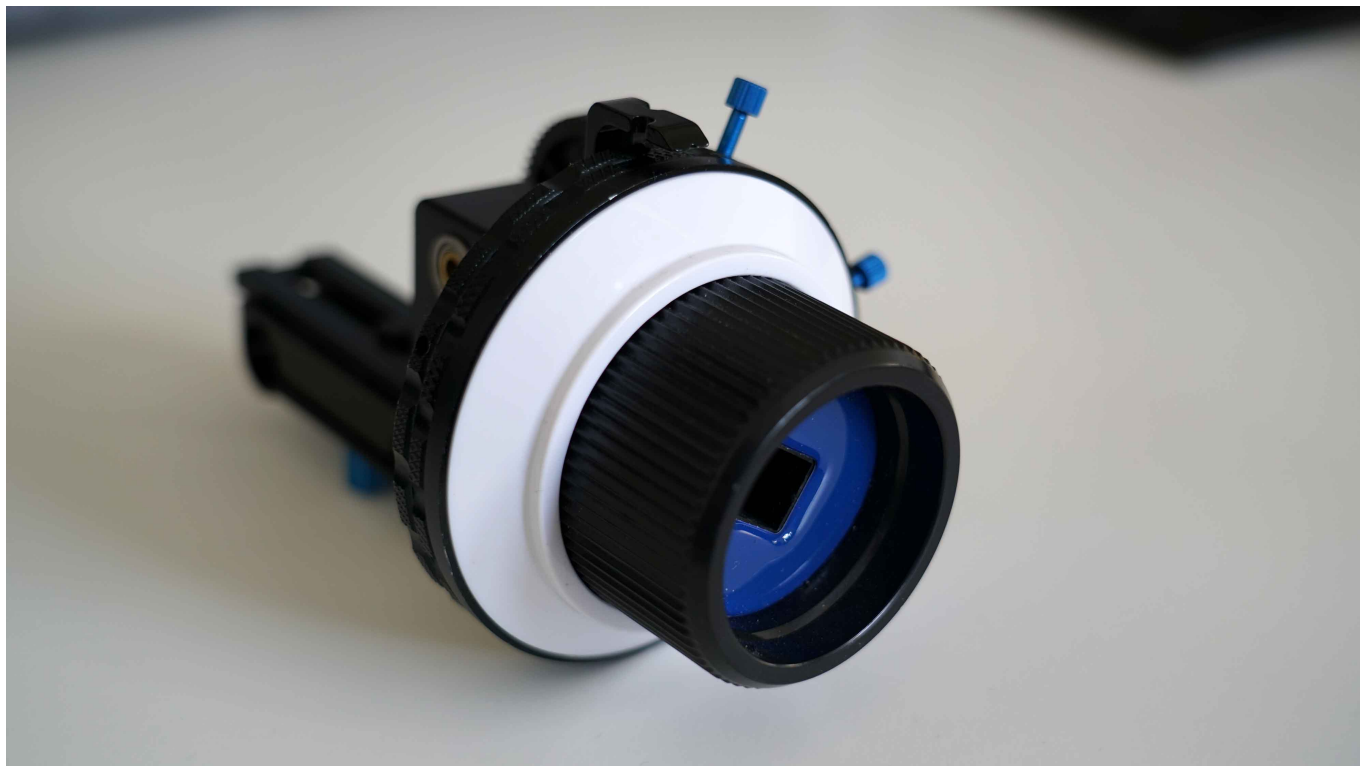

## Wallimex Pro Follow Focus

An Profi-Spielfilmsets wird die Schärfe manuell gezogen. Als preiswerte Alternative zu den teuren Chrosziel Systemen bietet sich der Follow Focus von Wallimex an.

Bewertung: Noch nicht bewertet

#### Beschreibung

Wer professionell einen Spielfilm dreht, der dreht mit Festbrennweiten und zieht natürlich die Schärfe manuell. Ein Follow Focus übersetzt die Drehbewegung des Schärferrings an einem manuellen Objektiv seitlich auf ein Einstellrad an dem man Beschriftungen für die Schärfepunkte vornehmen kann.

Als Alternative zu den teuren Chrosziel- Follow Focus Systemen empfehlen sich die Systeme von Wallimex. Gebraucht, aber neuwertig hier im Shop zu einem günstigen Preis.