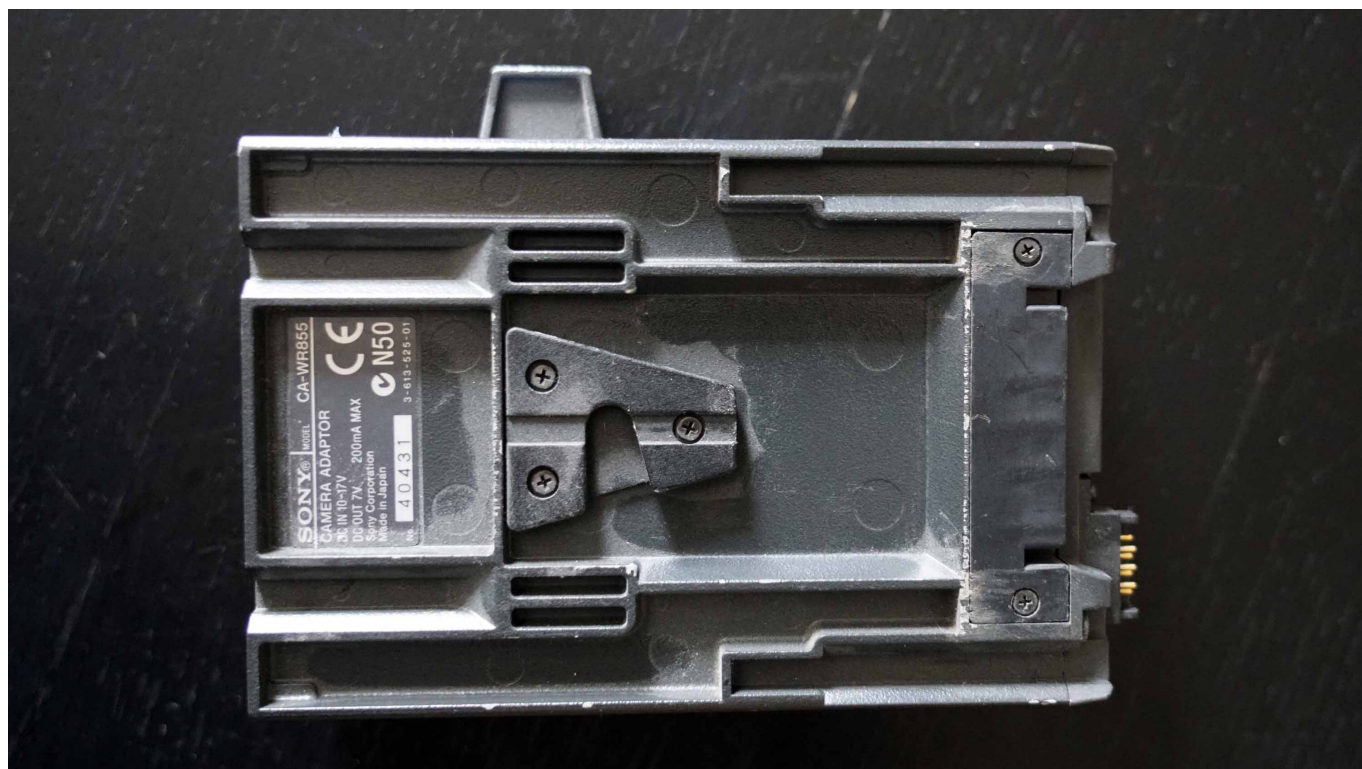

## Sony CA-WR855 Camera Adapter

Der Sony CA-WR855 Kamera Adapter versorgt die passenden Funkstreckenempfänger mit Strom und gibt die Tonsignale an die entsprechenden EB-Kameras weiter.

Bewertung: Noch nicht bewertet

### Beschreibung

Der Sony CA-WR855 Kamera Adapter versorgt die passenden Funkstreckenempfänger mit Strom und gibt die Tonsignale an die entsprechenden EB-Kameras weiter. Professionelles Original-Zubehör für drahtlose Tonübertragung.

Das Sony CAWR855 Case ist ein drahtloses Empfängergehäuse zur Aufnahme des drahtlosen Empfängers WRR-855A. Es wird über eine V-Mount Befestigung und eine direkte Audio-/Stromanschlussschnittstelle direkt an Camcordern wie der DSR-300L/DSR-500WS und andere befestigt.