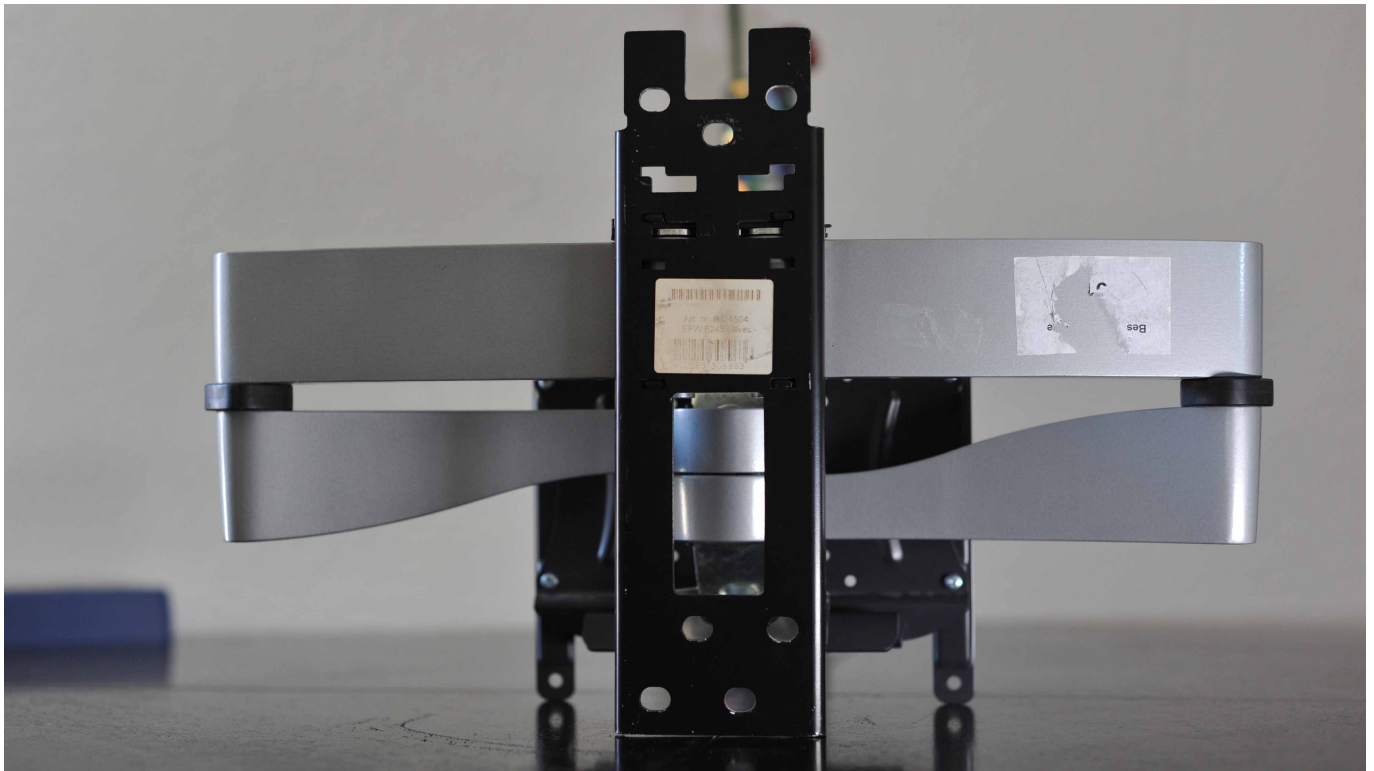

TV-Wandhalterung Original Vogel's

Original Vogel's Design TV Wandhalterung

Bewertung: Noch nicht bewertet

Preis

Basispreis inkl. Steuern 128,00 €

Verkaufspreis inkl. Preisnachlass

Verkaufspreis 128,00 €

Netto Verkaufspreis 107,56 €

Steuerbetrag 20,44 €

[Ask a question about this product](#)

Beschreibung

Keine klapprige Standard Wandhalterung sondern ein stabiles echtes Designer-Stück. Die Vogel's Design Wandhalterung ist robust, lässt sich zuverlässig und gut gedämpft bewegen und erlaubt es, TV Flatscreens perfekt auszurichten. Die Vogel's Wandhalterungen gehören zu den Besten überhaupt. Zeitloses, formschönes Design und hohe Belastbarkeit. Dank Standard VESA Befestigung lassen sich nahezu alle Flatscreens zuverlässig anbringen.

Die perfekte schwenkbare TV-Wandhalterung für große High-End-Fernseher. Ultrastark. Die Vogel's TV-Wandhalterung ist die ultimative Wandhalterung für große Fernseher wie OLED- und QLED-TVs. Das elegante Design und die beispiellose Benutzerfreundlichkeit bieten ein unvergleichliches Bilderlebnis.