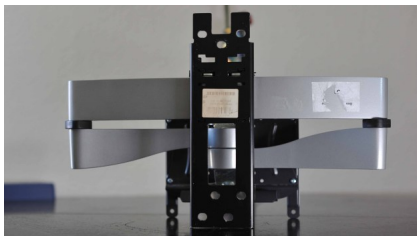

TV-Wandhalterung Original Vogel's

Original Vogel's Design TV Wandhalterung

Bewertung: Noch nicht bewertet

Preis

Basispreis inkl. Steuern 128,00 €

Verkaufspreis inkl. Preisnachlass

Verkaufspreis 128,00 €

Netto Verkaufspreis 107,56 €

Steuerbetrag 20,44 €

[Ask a question about this product](#)

Beschreibung

Keine klapprige Standard Wandhalterung sondern ein stabiles echtes Designer-Stück. Die Vogel's Design Wandhalterung ist robust, lässt sich zuverlässig und gut gedämpft bewegen und erlaubt es, TV Flatscreens perfekt auszurichten. Die Vogel's Wandhalterungen gehören zu den Besten überhaupt. Zeitloses, formschönes Design und hohe Belastbarkeit. Dank Standard VESA Befestigung lassen sich nahezu alle Flatscreens zuverlässig anbringen.

Die perfekte schwenkbare TV-Wandhalterung für große High-End-Fernseher. Ultrastark. Die Vogel's TV-Wandhalterung ist die ultimative Wandhalterung für große Fernseher wie OLED- und QLED-TVs. Das elegante Design und die beispiellose Benutzerfreundlichkeit bieten ein unvergleichliches Bilderlebnis.